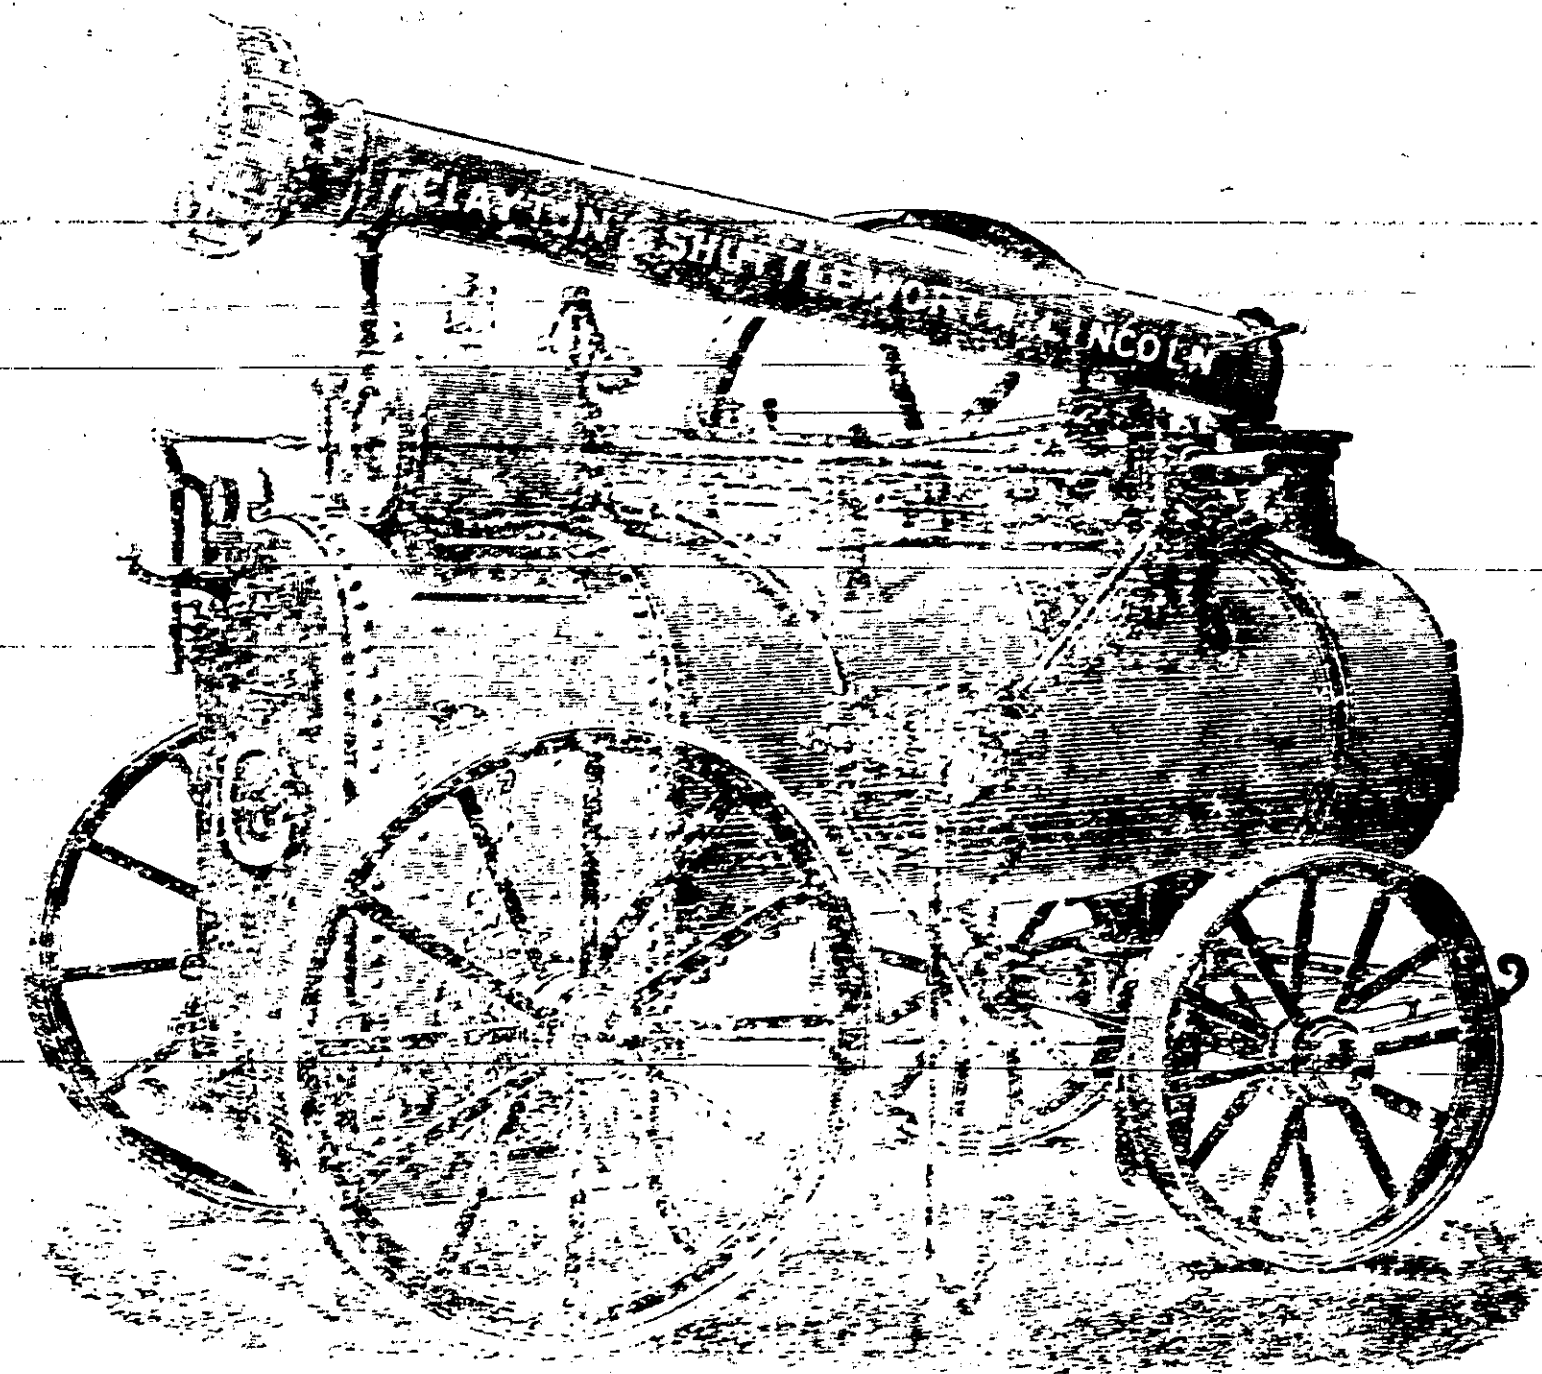

司公限有打寔里加媽

McALISTER & Co., Ltd.

車火礦開上頂

大廉諸貨  
清此君所  
光佈光用  
緒願煤  
二請炭  
十到其  
九敷省  
年號能  
九商遷  
月相移  
初貨免  
七真勞  
日價力

本號現有六馬力八馬力十馬力  
及十二馬力開礦火車常便待沽  
并能定辦由四馬力至十四馬力  
經蒙商家購用稱係上等堅固之

車水抽上頂

CENTRIFUGAL PUMP.

價甚平宜此佈  
光顧請詢敝號  
媽里實打有  
限公司謹啓

本號現有四寸  
六寸八寸及十  
寸抽水筒車  
當便待沽諸君

司公限有弟兄葛綴

Katz Bros, Ltd, Sole Dgents Dunville's Special Old Scotch Whisky

貨係頂上之  
流行保家  
先在商場  
此委實杞

三王帽標  
頂上最久  
之委寔杞  
酒庄在黑

三王帽

三王帽

已此酒惟庄黑礦而  
標之酒  
妙日後定不飲他  
諸君請飲  
威示杞

蘭蜜示公司自製  
之威實杞酒乃天  
下最多欲廣銷流  
故能得著名遠近